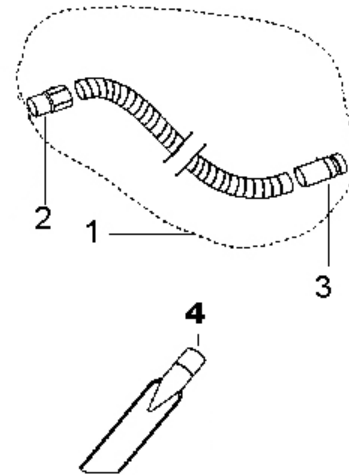

SIDAMO Fiche Technique ASPIRATEUR JET60 DR

73		VIS SANS TETE	1	
74		VIS SANS TETE	1	
75		VIS	4	
76		MICRO-RUPTEUR	2	
77		DOUILLE	1	
78		CIRCLIPS	2	
79		ENTRETOISE	1	
80		SUPPORT MOTEUR INVERSE	1	
81		VIS	3	
82		VIS	1	
83		RONDELLE	1	
84		BOUCHON	1	
85		BASE CONVOYEUR	1	
86		AXE	1	
87	20498046	FILTRE CARTOUCHE	1	
88	20498045	SUPPORT FILTRE CARTOUCHE	1	

ACCESSOIRES STANDARD

1. FLEXIBLE (LONGUEUR:5M)
2. EMBOUT FLEXIBLE COTE CANNE
3. EMBOUT FLEXIBLE COTE CUVE
4. SUCEUR PLAT INOX
5. SUCEUR A POUSSIERES
6. TUBES COUDES