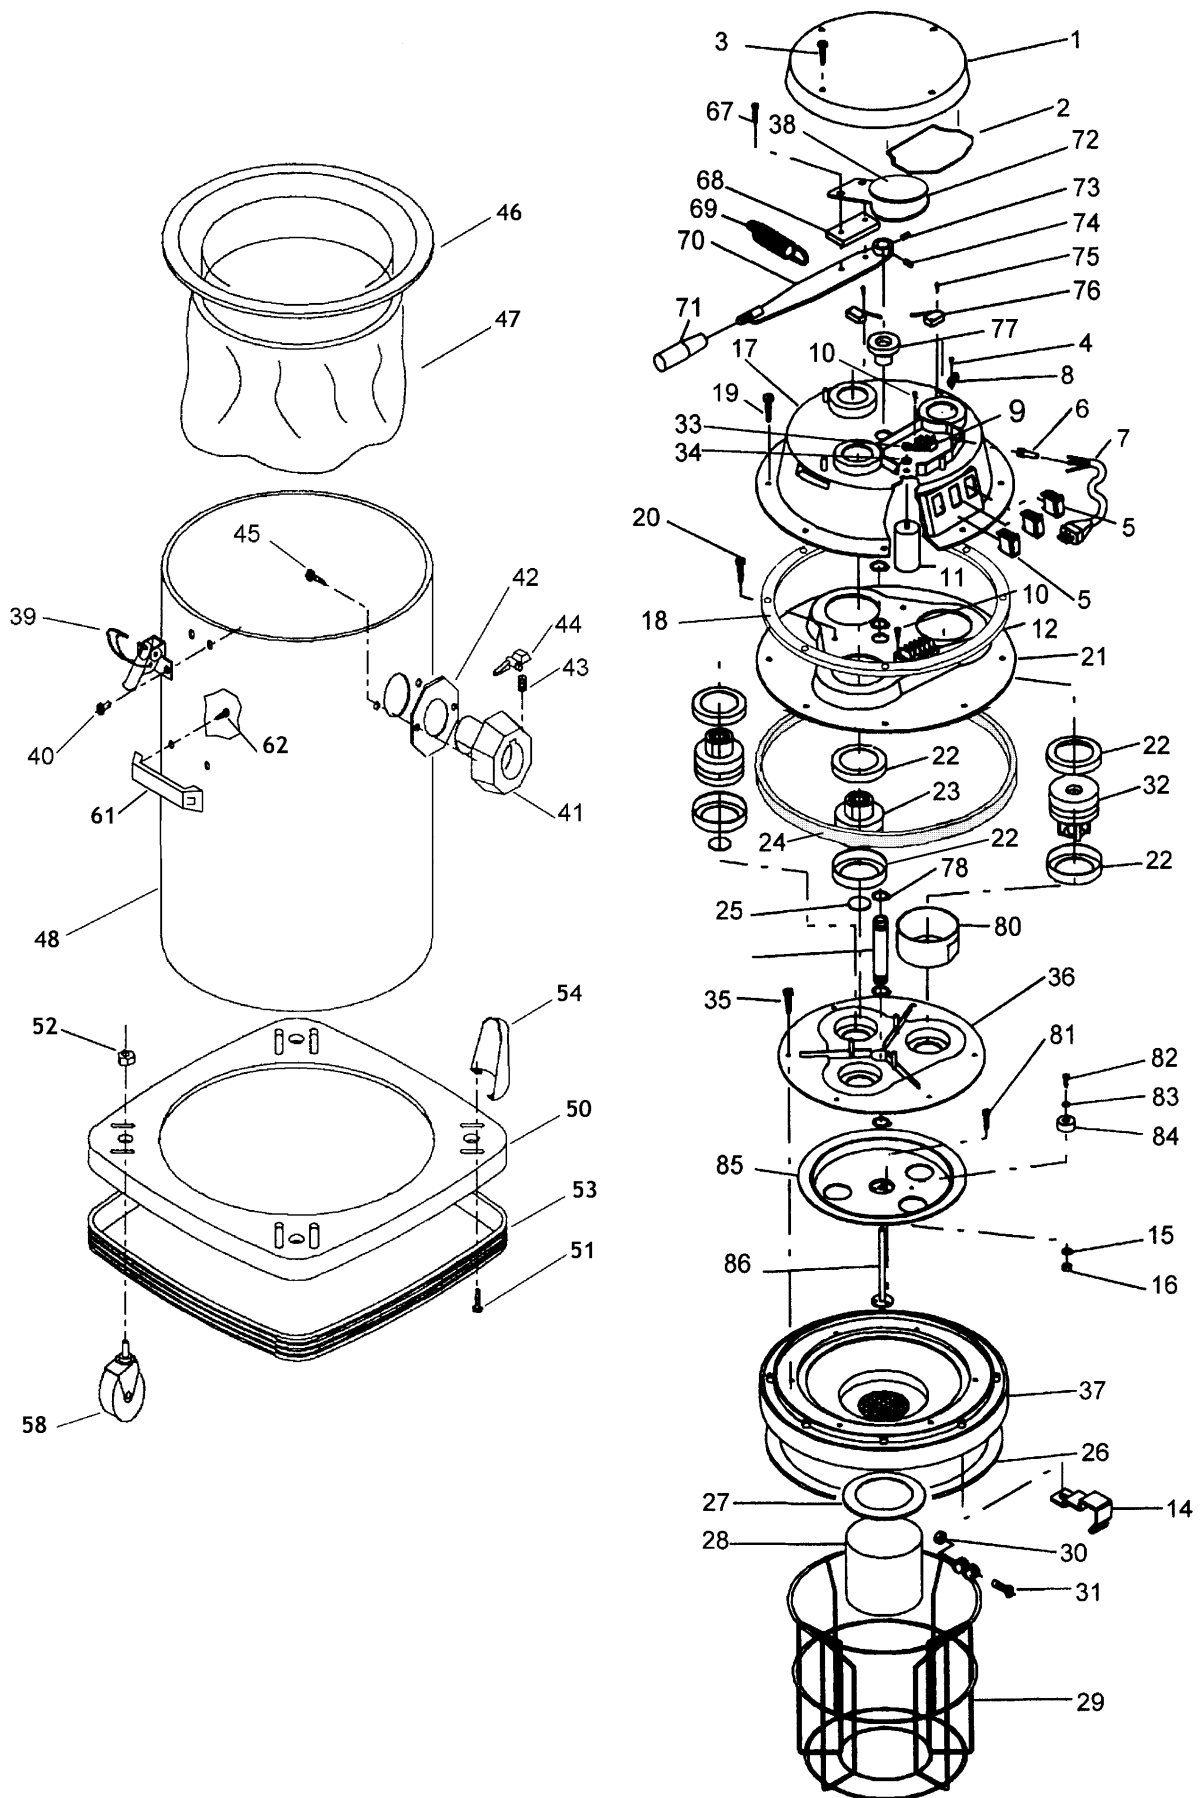

SIDAMO Fiche Technique ASPIRATEUR JET60 DR

VUE ECLATEE

SIDAMO Fiche Technique ASPIRATEUR JET60 DR

NOMENCLATURE

Rep.	Référence	Désignation	Quantité	Obs.
1		CAPOT MOTEUR (CHEMINEE)	1	
2		JOINT DE CAPOT MOTEUR	1	
3		VIS M4,8X16	4	
4		VIS M4X25	2	
5	20499306	INTERRUPTEUR	2	
6	20499431	PASSE-CABLE	1	
7	20499400	CABLE D'ALIMENTATION HO7RNF 3X1,5 MM2	1	
8		ARRETE CABLE	1	
9		BORNIER	1	
10		VIS FIXATION BORNIER M3,6X19	1	
11	20499439	FILTRE ANTIPARASITES KPL 3009 16A	1	
12		BORNIER	1	
13				
14		PLAQUE ANTI-STATIQUE	1	
15		VIS M5X16	1	
16		ECROU FREIN M5	1	
17		FLASQUE SUPPORT INTERRUPTEURS	1	
18	20499433	JOINT FLASQUE SUPPORT INTERRUPTEURS	1	
19		VIS M4,8X25	8	
20		VIS M4,8X25	4	
21		FLASQUE DE SERRAGE MOTEURS	1	
22	20499320	JOINT DE MOTEUR Ø145	4	
23	20498040	MOTEUR 1200W	2	
24	20499426	JOINT MOUSSE + GRILLE	1	
25	20499429	SOUPAPE D'ASPIRATION	2	
26	20499416	JOINT MOUSSE DE CUVE	1	
27	20499419	JOINT MOUSSE FLOTTEUR	1	
28	20499304	FLOTTEUR	1	
29	20499402	GRILLE	1	
30		ECROU M5	1	
31		VIS M5X45	1	
32	20498040	MOTEUR INVERSE	1	
33		ECROU M8	1	
34		RONDELLE FREIN D.8	1	
35		VIS M4,8X13	1	
36		FLASQUE SUPPORT MOTEURS	1	
37	20499406	SUPPORT MOTEURS FERMETURE CUVE	1	
38		JOINT DE CACHE TROU MOBILE	1	
39	20499211	CROCHET DE FERMETURE DE CUVE	2	
40		RIVET 4,8X7	4	
41	20499323	PRISE DE FLEXIBLE	1	kit rep41 à 44
42		JOINT DE PRISE DE FLEXIBLE	1	
43		RESSORT	1	
44		LEVIER DE PRISE DE FLEXIBLE	1	
45		VIS 4,8X16	2	
46	20499408	COLLERETTE	1	
47	20498050	FILTRE POUSSIERE TRES FINE	1	rep 46 + 47
48		CUVE INOX	1	Rep 48 à 54
49				
50		CHARIOT SUPPORT DE CUVE	1	
51		VIS M5 X 13	4	
52		ECROU FREIN	4	
53		PARE CHOC	1	
54		CACHE FIXATION	4	
55				
56				
57				
58		ROULETTE	4	
59				
60				
61	20499443	POIGNEE DE CUVE	2	
62		VIS M5,6X16	4	
63			1	
64			2	
65			2	
66			2	
67		VIS	2	
68		PLAQUE	1	
69		RESSORT	1	
70		LEVIER	1	
71		POIGNEE	1	
72		CACHE TROU MOBILE	1	