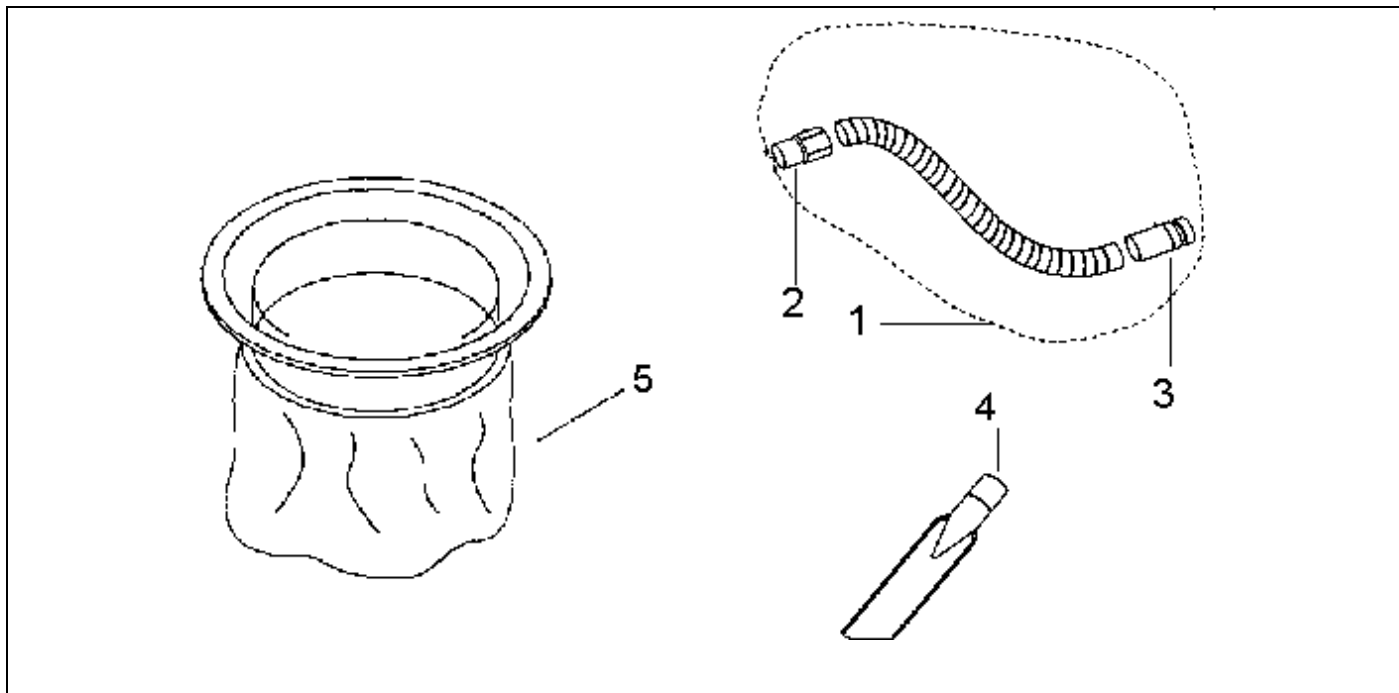

ACCESSOIRES STANDARD

1. FLEXIBLE (LONGUEUR: 2,5M)
2. EMBOUT FLEXIBLE COTE SUCEUR
3. EMBOUT FLEXIBLE COTE CUVE
4. SUCEUR PLAT INOX CENDRES
5. FILTRE POUSSIERES TRES FINES

SCHEMA ELECTRIQUE