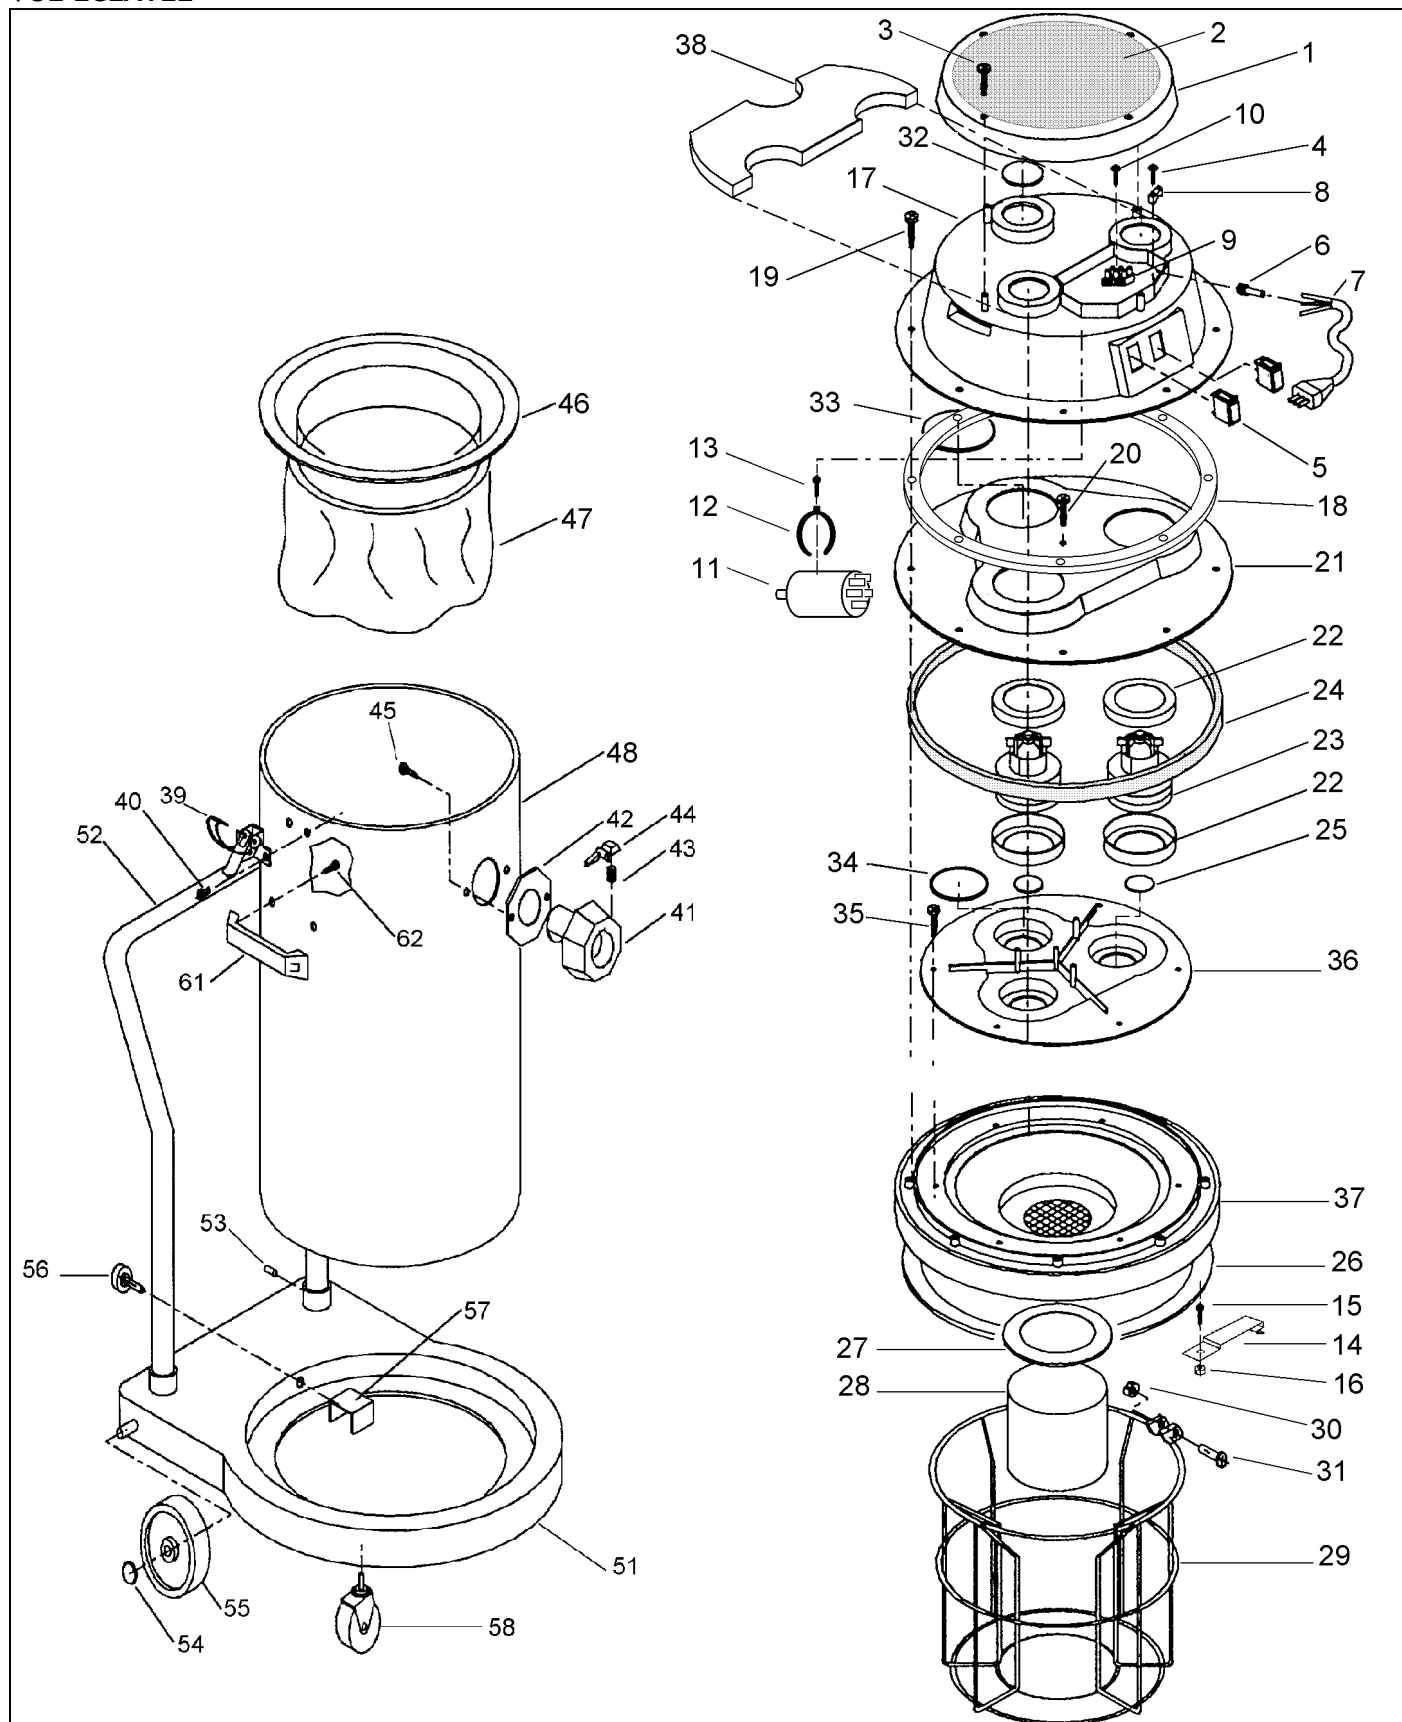

VUE ECLATEE

NOMENCLATURE

Rep.	Référence	Désignation	Quantité	Obs
1	20499403	CAPOT MOTEUR (CHEMINEE)	1	
2		JOINT DE CAPOT MOTEUR	1	
3		VIS M4,8X16	4	
4		VIS M4X25	2	
5	20499306	INTERRUPTEUR	2	
6	20499431	PASSE-CABLE	1	
7	20499400	CABLE D'ALIMENTATION HO7RNF 3X1,5 MM2	1	
8		ARRETE CABLE	1	
9		BORNIER	1	
10		VIS FIXATION BORNIER M3,6X19	1	
11		FILTRE ANTIPARASITES KPL 3009 16A	1	
12		SUPPORT FILTRE ANTIPARASITES	1	
13		VIS	1	
14		PLAQUE ANTI-STATIQUE	1	
15		VIS M5X16	1	
16		ECROU FREIN M5	1	
17	20499404	FLASQUE SUPPORT INTERRUPTEURS	1	
18	20499433	JOINT FLASQUE SUPPORT INTERRUPTEURS	1	
19		VIS M4,8X25	8	
20		VIS M4,8X25	4	
21	20499405	FLASQUE DE SERRAGE MOTEURS	1	
22	20499320	JOINT DE MOTEUR Ø145	4	
23	20498040	MOTEUR 1200W	2	
24	20499426	JOINT MOUSSE + GRILLE	1	
25	20499429	SOUPAPE D'ASPIRATION	2	
26	20499416	JOINT MOUSSE DE CUVE	1	
27	20499419	JOINT MOUSSE FLOTTEUR	1	
28	20499304	FLOTTEUR	1	
29	20499402	GRILLE	1	
30		ECROU M5	1	
31		VIS M5X45	1	
32	20499432	CACHE TROU FLASQUE SUPPORT INTERRUPTEURS	1	
33	20499428	CACHE TROU FLASQUE SERRAGE MOTEURS	1	
34	20499422	CACHE TROU FLASQUE SUPPORT MOTEURS	1	
35		VIS M4,8X13	1	
36	20499401	FLASQUE SUPPORT MOTEURS	1	
37	20499406	SUPPORT MOTEURS FERMETURE CUVE	1	
38	20499434	JOINT SUPERIEUR DE FLASQUE SUPPORT INTERRUPTEURS	1	
39	20499211	CROCHET DE FERMETURE DE CUVE	2	
40		RIVET 4,8X7	4	
41	20499323	PRISE DE FLEXIBLE	1	
42		JOINT DE PRISE DE FLEXIBLE	1	
43		RESSORT	1	
44		LEVIER DE PRISE DE FLEXIBLE	1	
45		VIS 5,5X16	2	
46	20499408	COLLERETTE	1	
47	20499071	FILTRE	1	
48	20499425	CUVE INOX	1	
49				
50				
51		CHARIOT SUPPORT DE CUVE	1	
52		POIGNEE DE CHARIOT	1	
53		GOUPILLE M6X10	2	
54		CIRCLIPS DE ROUE	2	
55		ROUE	2	
56		MOLETTE	1	
57		SUPPORT « U »	1	
58		ROULETTE	2	
59				
60				
61	20499328	POIGNEE DE CUVE	2	
62		VIS M5,6X16 DE FIXATION POIGNEE	4	