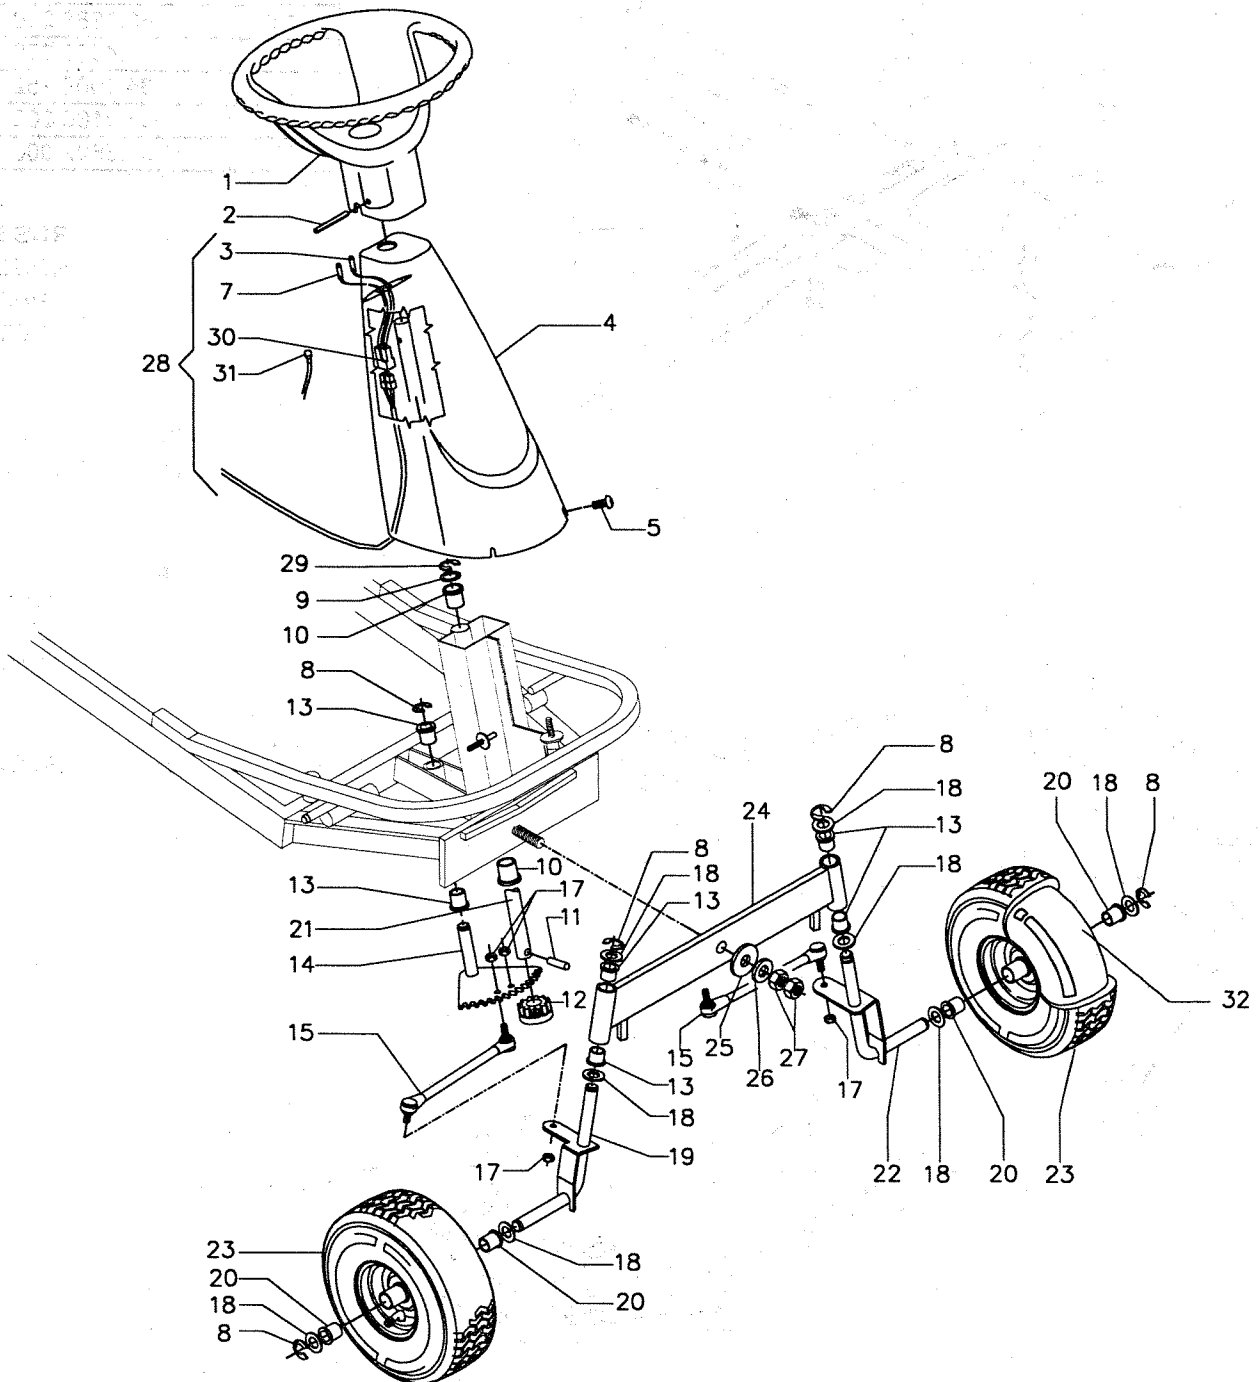

000 20 727

MES 125 C

76 cm

RICAMBI
RECHANGES
SPARE PARTS
ERSATZTEILE
RECAMBIOS
ONDERDELEN
SOBRESSALENTES
CSEREALKATRÉSZEK
NÁHRADNÉ SÚCIASTKY
SOBRESSALENTES
CZESCI ZAMIENNE

NR.	CODICE
1	34.1005.900
2	34.1005.544
3	86.3085.000
4	84.3708.000
6	86.2494.000
7	81.4588.000
8	86.2097.010
9	84.3619.000
10	34.1005.550
11	81.4548.000
12	34.1005.918
13	81.4574.000
14	86.3051.030
-	34.1005.313 ●
15	34.1005.915 ■
-	34.1005.931 ▩
16	34.1005.903 ▲
-	34.1005.914 ◆
17	84.3543.000
18	86.3988.200
19	81.4588.000
20	34.1005.252
21	86.2160.000
22	84.3622.000

- ◆ ROSSO
ROUGE
RED
ROT
- B&S
▩ TECUMSEH
- ▲ GRIGIO
GRIS
GREY
GRAU
- SLALOM 76

NR.	CODICE	NR.	CODICE
1	34.1012.900	18	84.3994.000
2	85.1380.000	19	34.1012.109
3	34.1025.164	20	34.1012.130 Ø22
4	34.1005.916 ◆	-	34.1012.132 Ø25
5	86.3988.200	21	34.1012.124
6	84.3543.000	22	34.1012.110
7	34.1025.163	23	34.1012.114 ral 7011
8	80.1040.060	-	34.1012.125 ral 1004
9	27.0011.943	24	34.1012.105
10	34.1012.128	25	84.4084.500
11	85.1264.000	26	84.6000.000
12	34.1012.200	27	81.4787.000
13	34.0005.110	28	34.1025.150
14	34.1012.118	29	80.1042.000
15	34.1012.117	30	34.1025.165
17	81.4588.000	31	34.1025.166
		32	34.1012.119

◆ ROSSO
ROUGE
RED
ROT

NR.	CODICE
1	85.1137.000
2	34.1005.917
3	86.2097.010
4	34.1020.522
5	81.4548.000
6	34.1020.526
7	30.0010.050
8	34.1020.515
9	85.1145.000
10	34.1020.510
11	27.0011.943
12	84.3708.000
13	81.4588.000
14	34.1020.506
15	34.1020.520
16	84.3622.000
17	34.1020.528 ●
18	86.2555.000

Mod. SLALOM '76

NR.	CODICE
41	86.2845.000
42	34.1020.550
43	34.1020.552
44	34.1020.350
45	34.1020.548
46	34.1020.540
48	86.2556.000
49	34.1020.544
50	34.1020.546
51	84.3685.000
52	81.4588.000
53	84.6000.150
54	34.1020.135
55	34.1020.368
56	34.1020.355
57	34.1020.558
58	86.1930.000
59	81.4530.080
60	34.1020.575