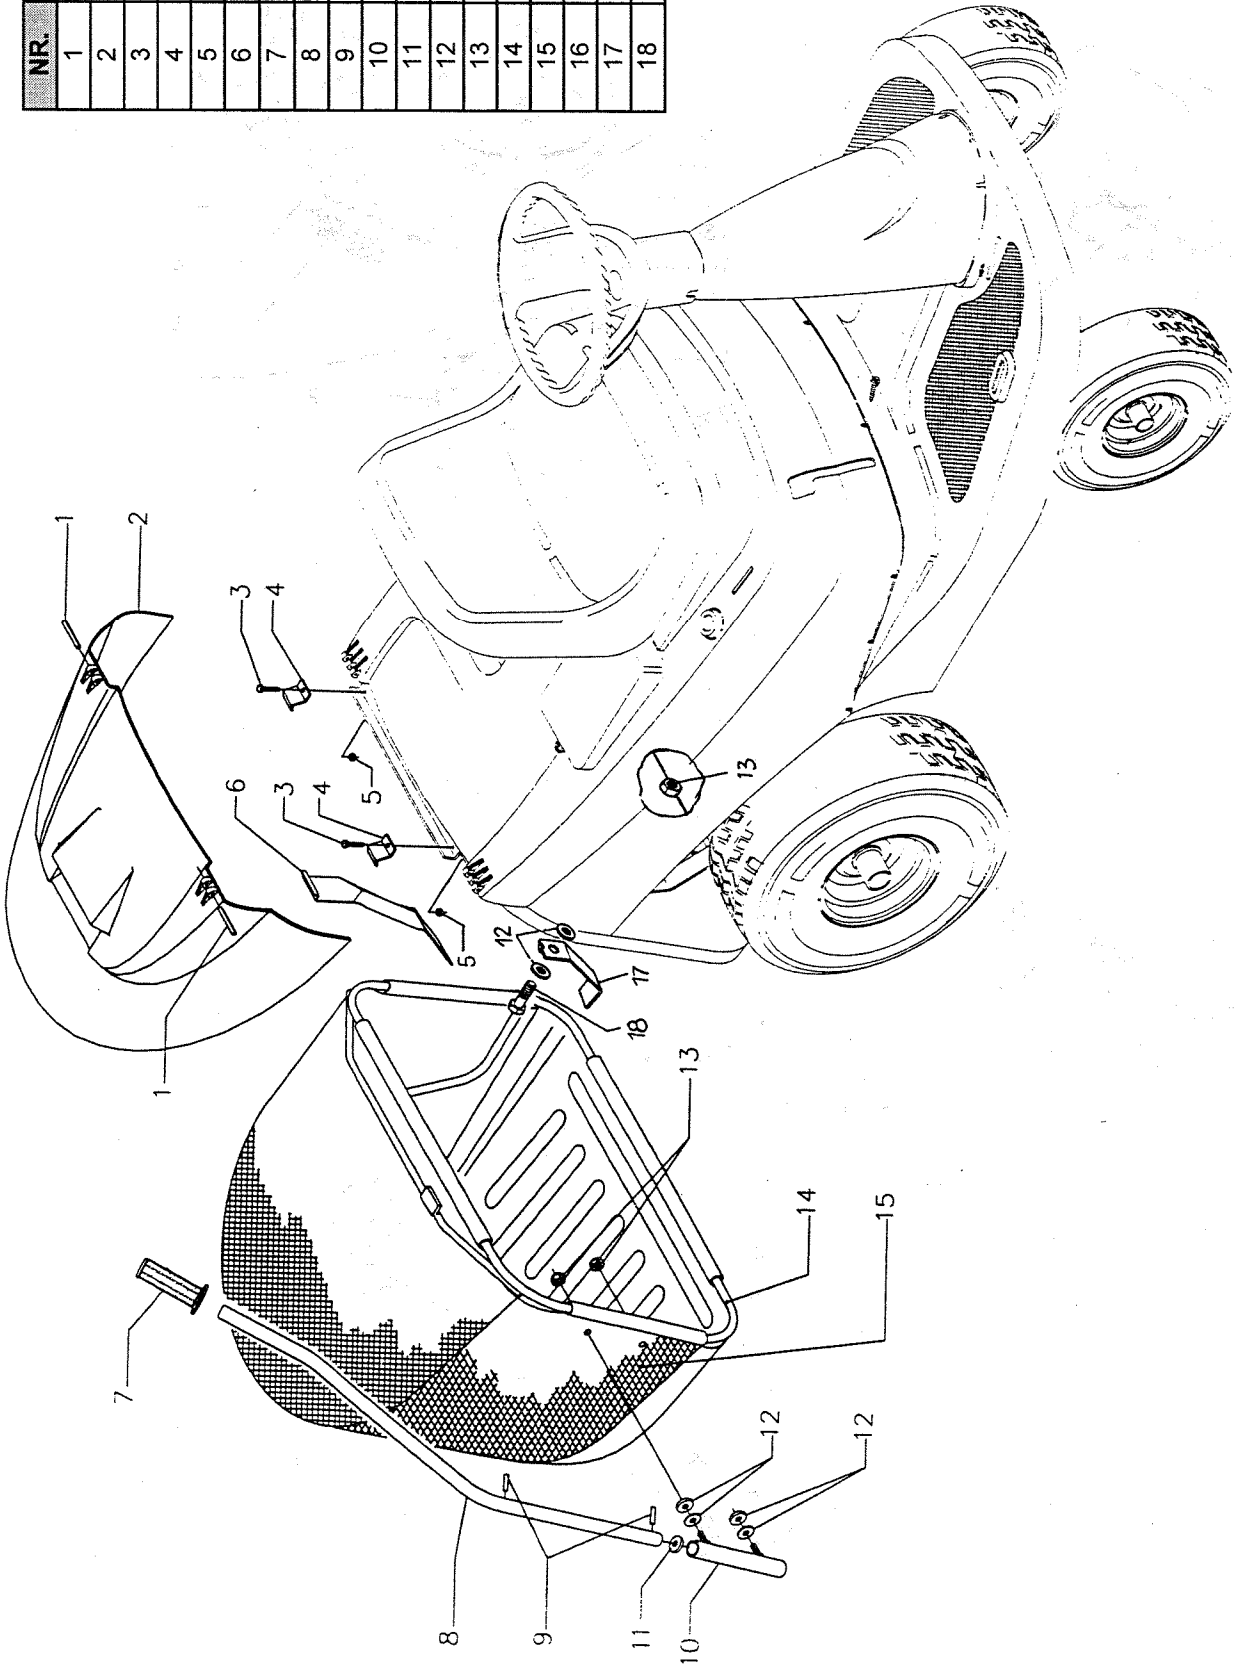

NR.	CODICE
1	85.1137.000
2	34.1005.917
3	86.2097.010
4	34.1020.522
5	81.4548.000
6	34.1020.526
7	30.0010.050
8	34.1020.515
9	85.1145.000
10	34.1020.510
11	27.0011.943
12	84.3708.000
13	81.4588.000
14	34.1020.506
15	34.1020.520
16	84.3622.000
17	34.1020.528 ●
18	86.2555.000

● SLALOM 76