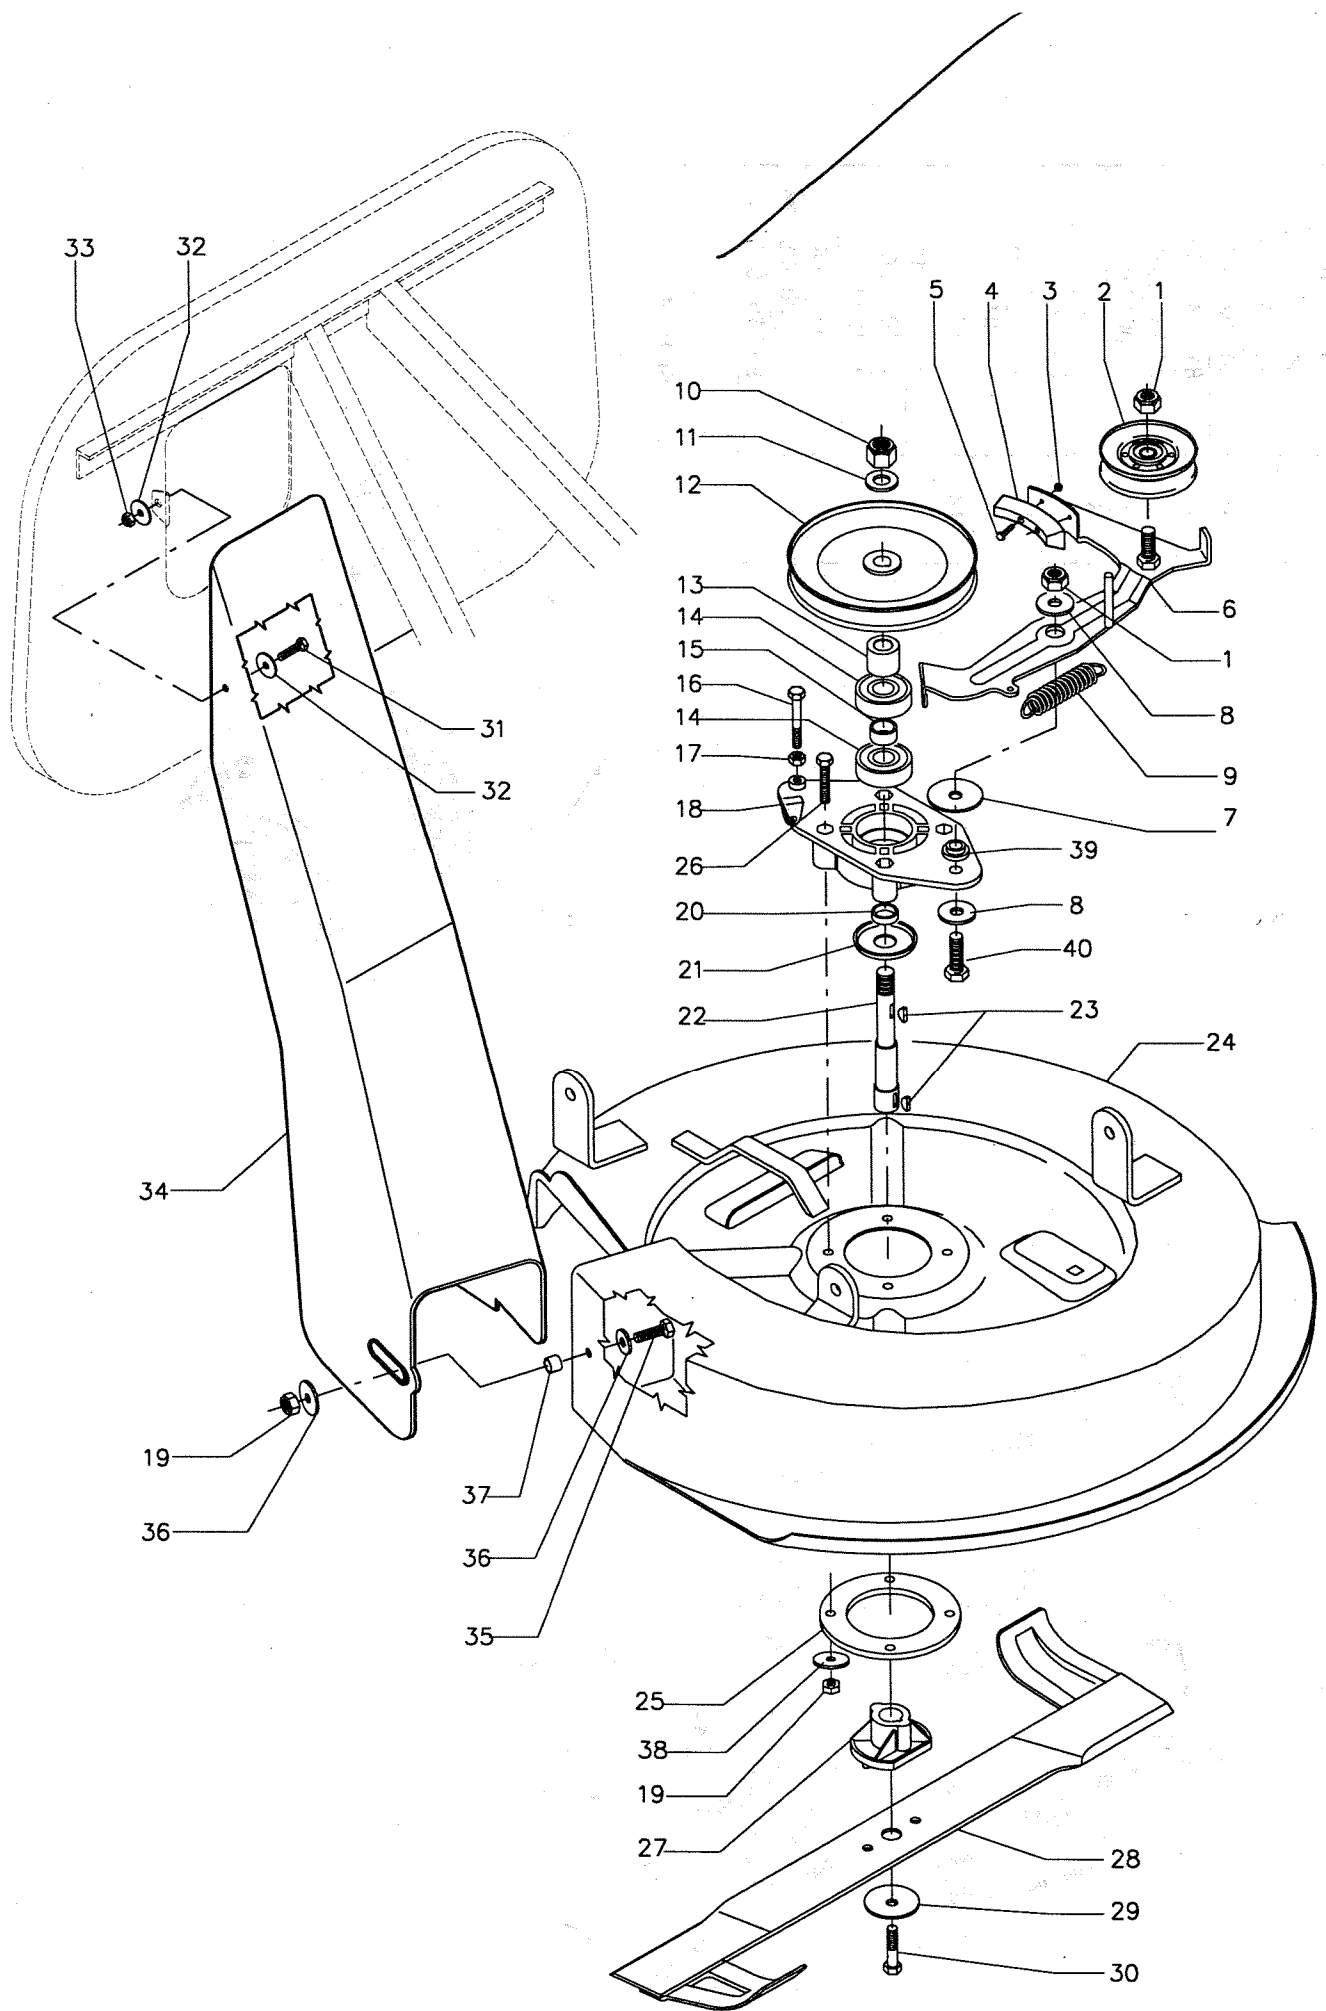

NR.	CODICE	NR.	CODICE	NR.	CODICE
1	81.4703.000	14	81.2648.000	27	34.0020.120
2	34.0020.111	15	34.1020.352	~~28~~	34.1020.130
3	81.4530.080	16	86.2952.000	29	84.6000.300
4	34.1020.370	17	81.4580.000	30	86.2439.000
5	86.1931.000	18	34.1020.060	31	86.2097.010
6	34.1020.360	19	81.4588.000	32	84.3619.000
7	34.1020.366	20	34.1020.353	33	81.4548.000
8	84.3884.000	21	23.0330.209	34	34.1020.900
9	~~34.1020.369~~	22	34.1020.350	35	86.2741.000
10	81.4794.000	23	26.0050.202	36	84.3713.000
11	84.3994.000	~~24~~	34.1020.500	37	22.0005.212
12	34.0020.109	25	34.1020.355	38	84.3685.000
13	32.1005.217	26	86.2845.000	39	34.1020.365
				40	86.3750.000

Mod. SLALOM '76

NR.	CODICE
41	86.2845.000
42	34.1020.550
43	34.1020.552
44	34.1020.350
45	34.1020.548
46	34.1020.540
48	86.2556.000
49	34.1020.544
50	34.1020.546
51	84.3685.000
52	81.4588.000
53	84.6000.150
54	34.1020.135
55	34.1020.368
56	34.1020.355
57	34.1020.558
58	86.1930.000
59	81.4530.080
60	34.1020.575