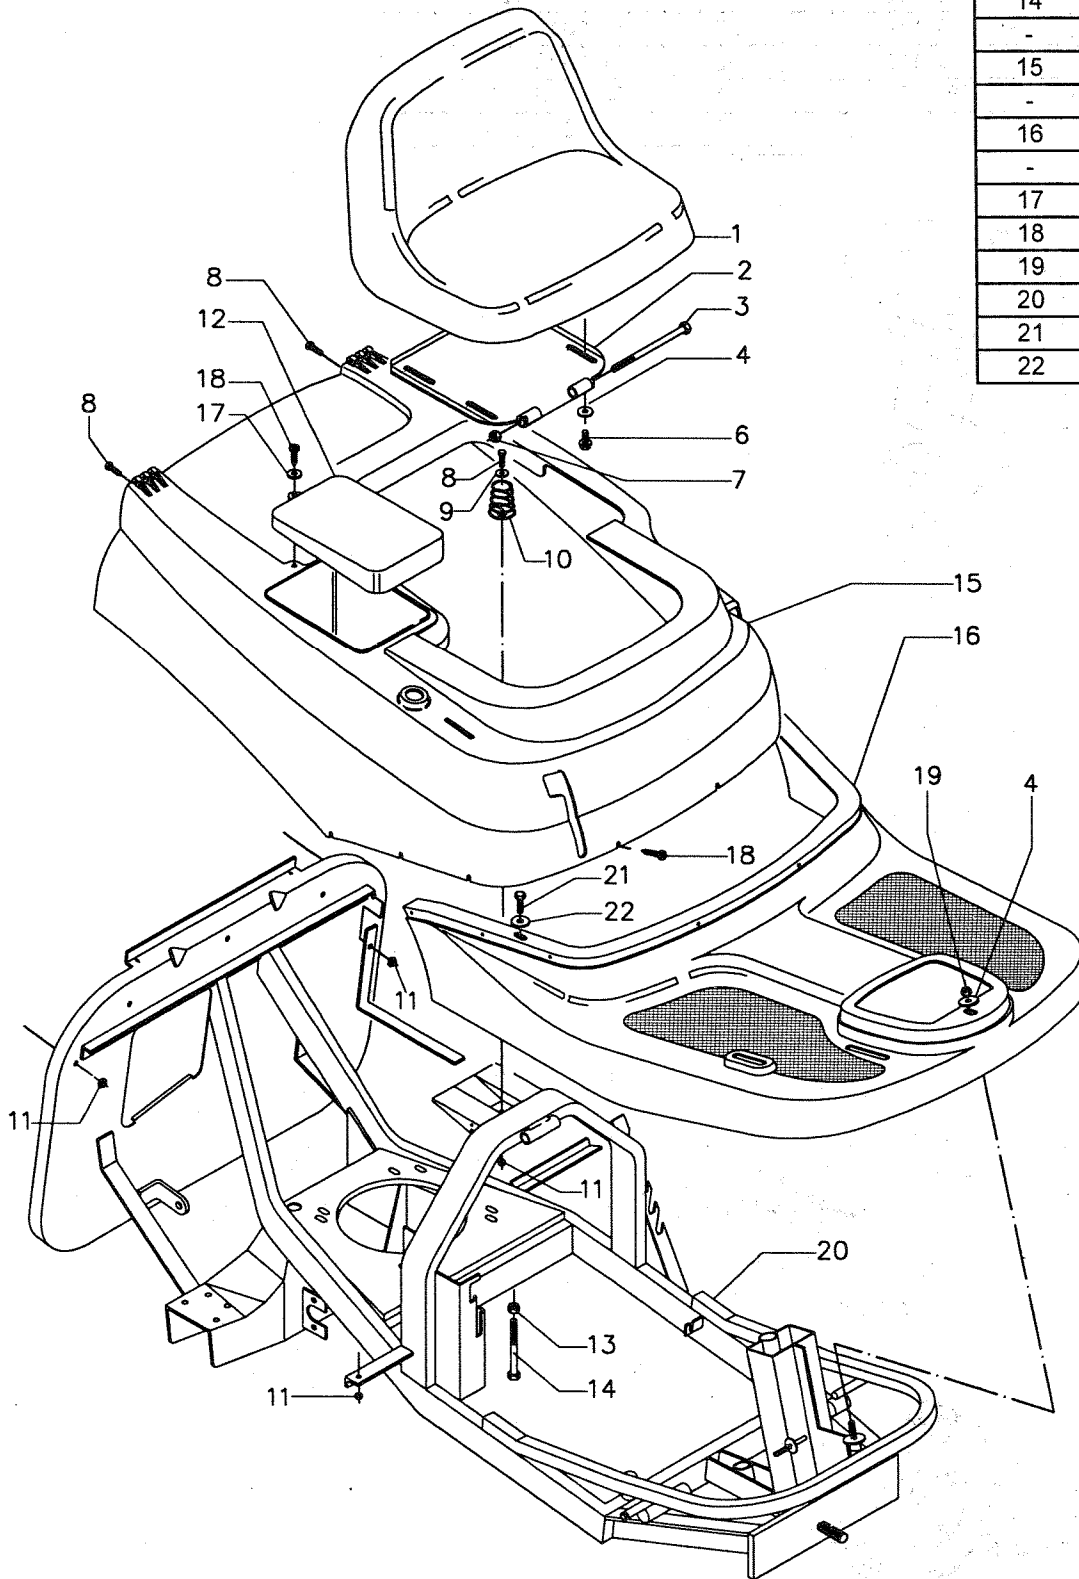

000 20 727

MES 125 C

76 cm

RICAMBI
RECHANGES
SPARE PARTS
ERSATZTEILE
RECAMBIOS
ONDERDELEN
SOBRESSALENTES
CSEREALKATRÉSZEK
NÁHRADNÉ SÚCIASTKY
SOBRESSALENTES
CZESCI ZAMIENNE

NR.	CODICE
1	34.1005.900
2	34.1005.544
3	86.3085.000
4	84.3708.000
6	86.2494.000
7	81.4588.000
8	86.2097.010
9	84.3619.000
10	34.1005.550
11	81.4548.000
12	34.1005.918
13	81.4574.000
14	86.3051.030
-	34.1005.313 ●
15	34.1005.915 ■
-	34.1005.931 ▩
16	34.1005.903 ▲
-	34.1005.914 ◆
17	84.3543.000
18	86.3988.200
19	81.4588.000
20	34.1005.252
21	86.2160.000
22	84.3622.000

- ◆ ROSSO
ROUGE
RED
ROT
- B&S
▩ TECUMSEH
- ▲ GRIGIO
GRIS
GREY
GRAU
- SLALOM 76

NR.	CODICE	NR.	CODICE
1	34.1012.900	18	84.3994.000
2	85.1380.000	19	34.1012.109
3	34.1025.164	20	34.1012.130 Ø22
4	34.1005.916 ◆	-	34.1012.132 Ø25
5	86.3988.200	21	34.1012.124
6	84.3543.000	22	34.1012.110
7	34.1025.163	23	34.1012.114 ral 7011
8	80.1040.060	-	34.1012.125 ral 1004
9	27.0011.943	24	34.1012.105
10	34.1012.128	25	84.4084.500
11	85.1264.000	26	84.6000.000
12	34.1012.200	27	81.4787.000
13	34.0005.110	28	34.1025.150
14	34.1012.118	29	80.1042.000
15	34.1012.117	30	34.1025.165
17	81.4588.000	31	34.1025.166
		32	34.1012.119

◆ ROSSO
ROUGE
RED
ROT

NR.	CODICE
1	85.1137.000
2	34.1005.917
3	86.2097.010
4	34.1020.522
5	81.4548.000
6	34.1020.526
7	30.0010.050
8	34.1020.515
9	85.1145.000
10	34.1020.510
11	27.0011.943
12	84.3708.000
13	81.4588.000
14	34.1020.506
15	34.1020.520
16	84.3622.000
17	34.1020.528 ●
18	86.2555.000

Mod. SLALOM '76

NR.	CODICE
41	86.2845.000
42	34.1020.550
43	34.1020.552
44	34.1020.350
45	34.1020.548
46	34.1020.540
48	86.2556.000
49	34.1020.544
50	34.1020.546
51	84.3685.000
52	81.4588.000
53	84.6000.150
54	34.1020.135
55	34.1020.368
56	34.1020.355
57	34.1020.558
58	86.1930.000
59	81.4530.080
60	34.1020.575