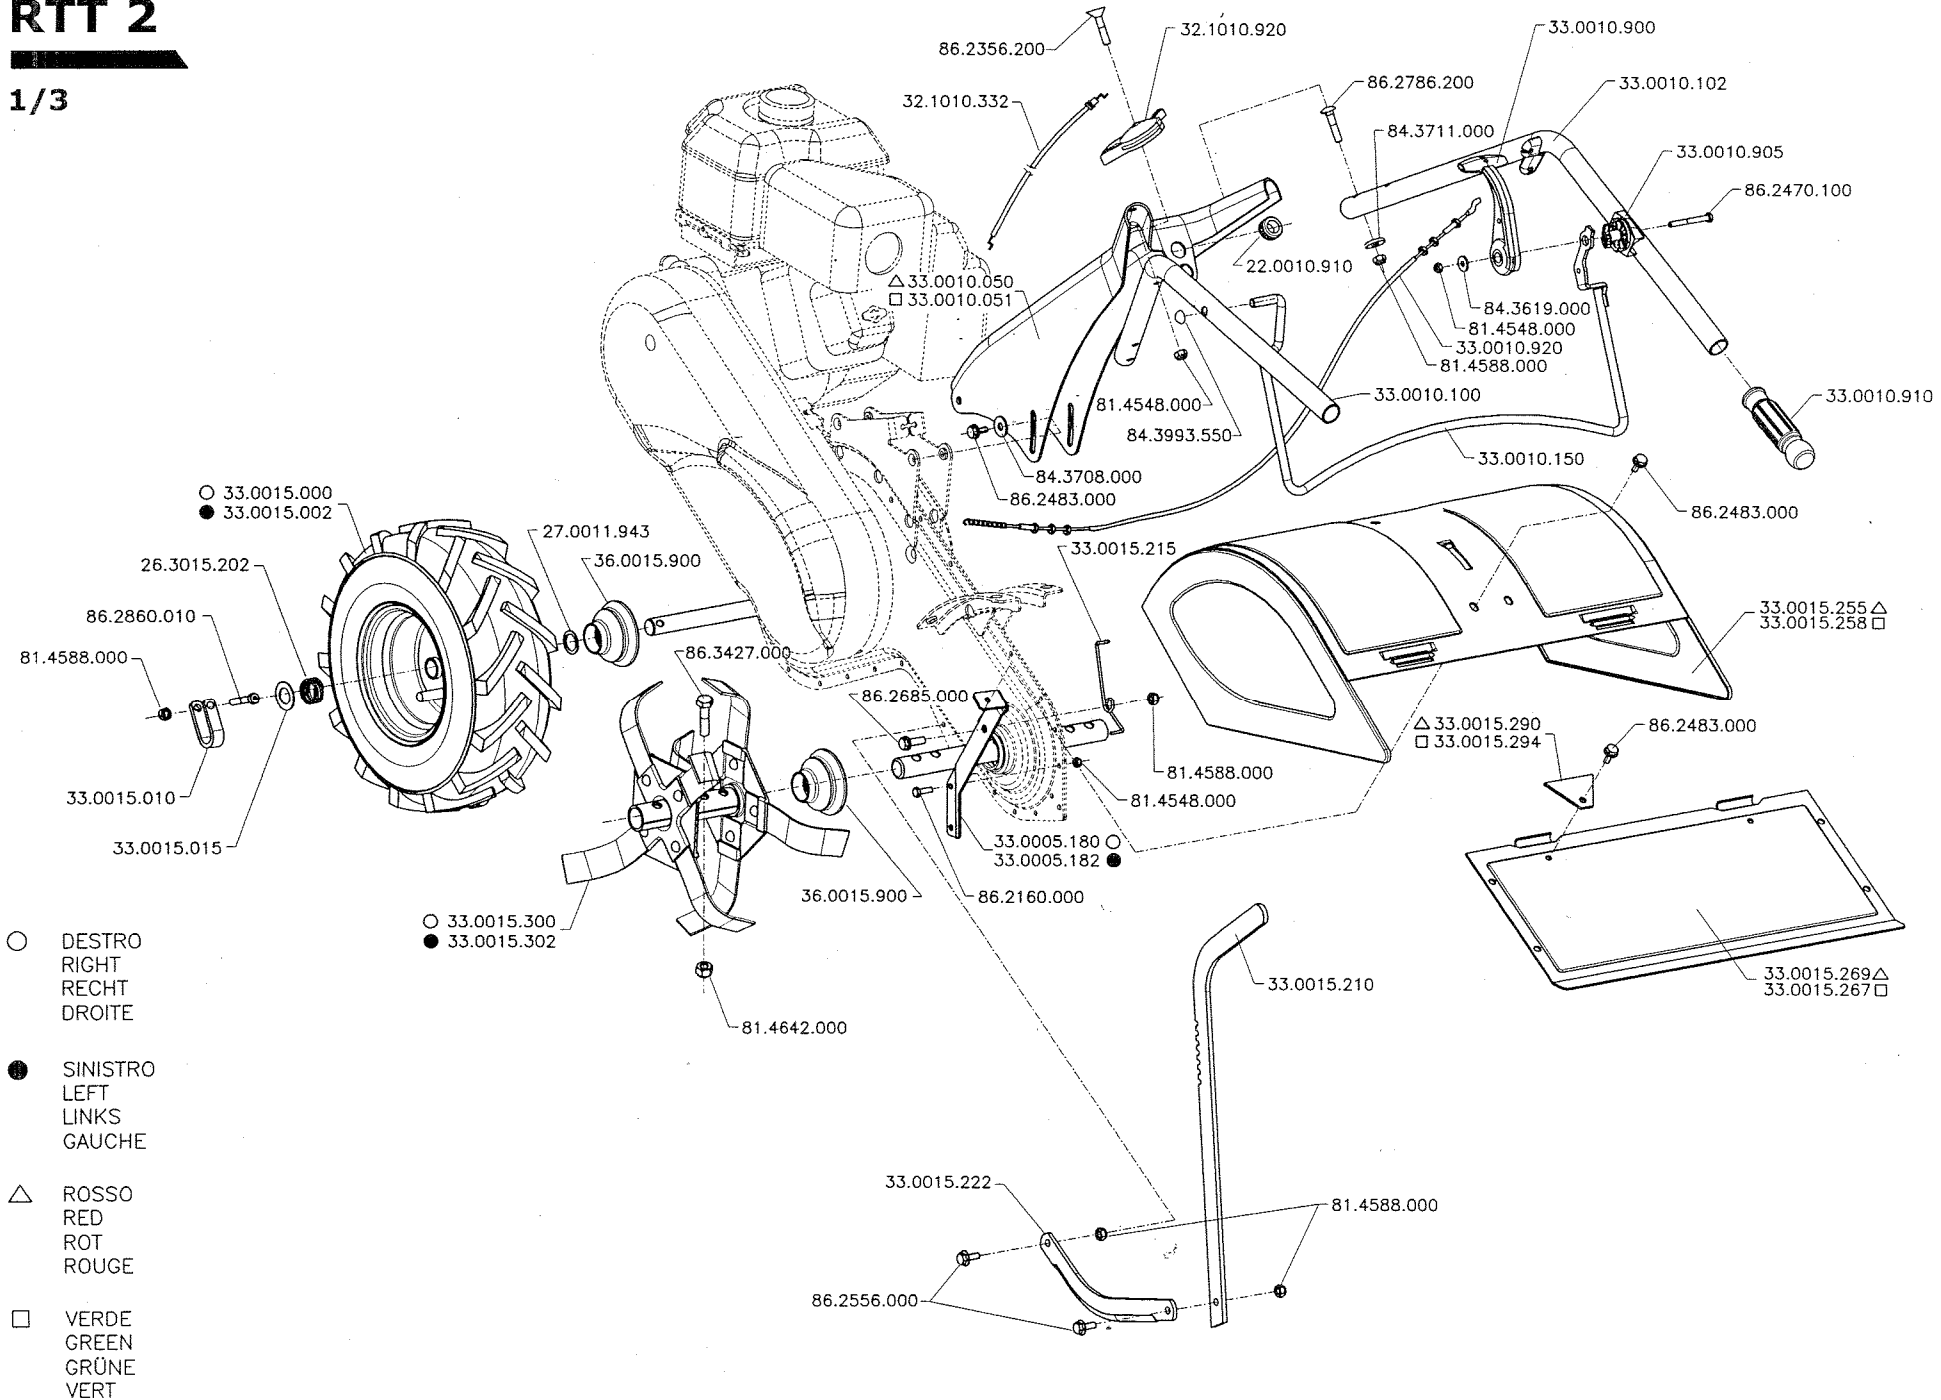

ME 55 FAR  
GB 5550 FAR

000 10 548

000 10 474

FRAISE ARRIERE

000 11 301/2

RTT2

# RTT 2

1/3

- DESTRO  
RIGHT  
RECHT  
DROITE
- SINISTRO  
LEFT  
LINKS  
GAUCHE
- △ ROSSO  
RED  
ROT  
ROUGE
- VERDE  
GREEN  
GRÜNE  
VERT

# RTT 2

2/3