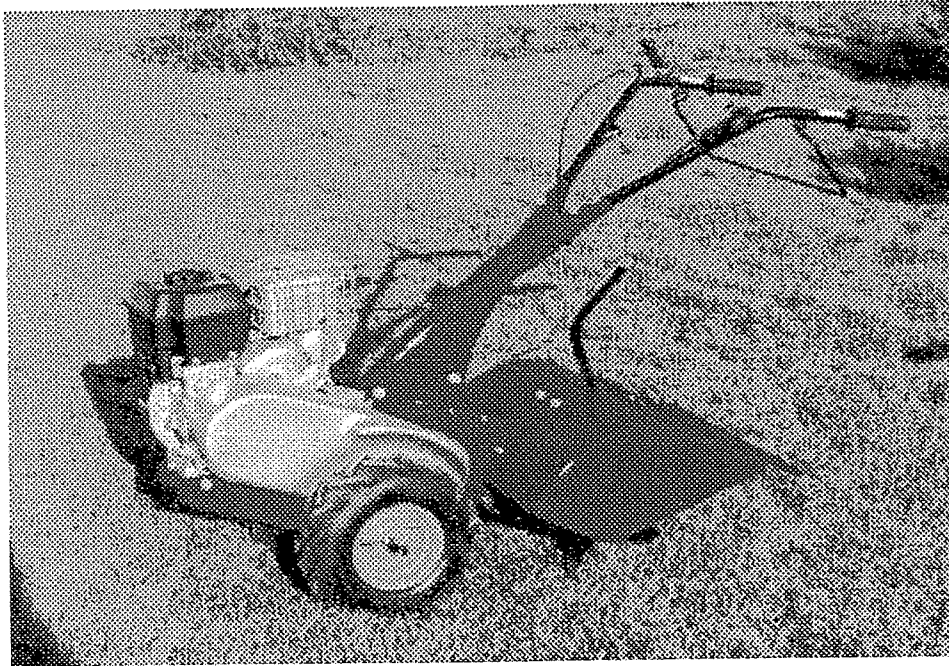

ME 55 FAR  
GB 5550 FAR

000 10 548

000 10 474

FRAISE ARRIERE

000 11 301/2

RTT2